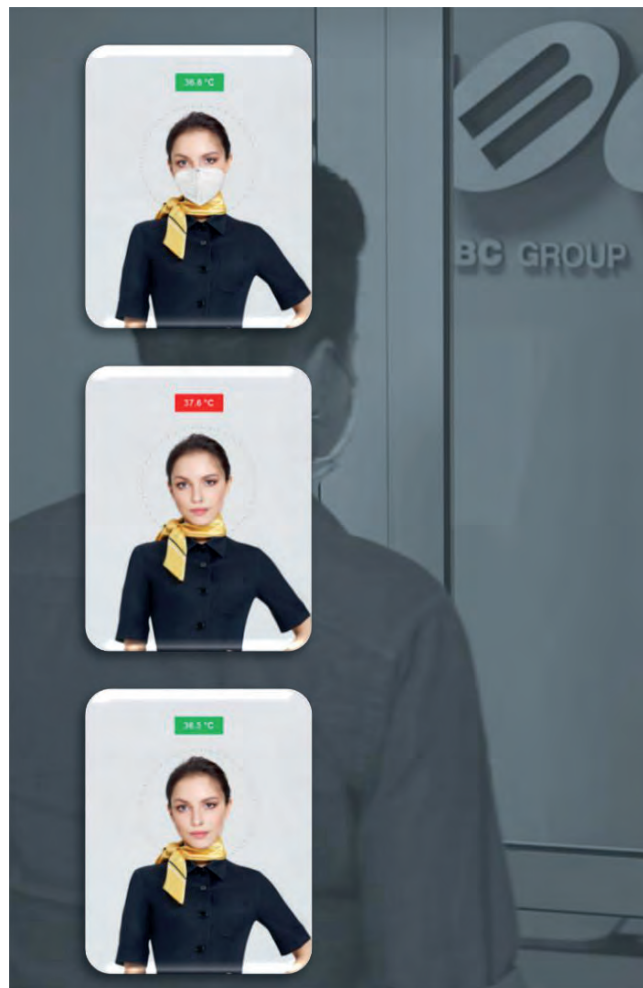

Smart Terminal

Inteligentny system pomiarowy

Technologia, która wspiera

Bezpieczeństwo pracowników i klientów

Smart Terminal to system oparty na sztucznej inteligencji do precyzyjnego pomiaru temperatury ciała. Technologia termowizyjna i analiza obrazu zapewniają szybką detekcję twarzy, weryfikację obecności maseczki i dokładny pomiar temperatury ciała. Urządzenie pozwala na integrację z innymi systemami kontroli dostępu jak bramki, drzwi czy tripody, dzięki czemu w przypadku braku weryfikacji dopuszczalnej temperatury ciała – automatycznie zostanie zablokowany dostęp do dalszych pomieszczeń. Dodatkowo system pozwala na sygnalizowanie wykrycia podwyższonej temperatury lub braku maski sygnałem dźwiękowym lub świetlnym.

Precyzyjnie

z dokładnością $\pm 0,3^{\circ}\text{C}$

Smart Terminal

Jak to działa?

Terminal może działać w różnych trybach:

Weryfikacja temperatury

Pomiar temperatury i natychmiastowy alert głosowy lub blokada wstępu dla osób z podwyższoną temperaturą.

Weryfikacja maseczki

Inteligentna detekcja obecności maseczki na twarzy i natychmiastowy alert głosowy lub blokada wstępu dla osób bez maseczki.

Weryfikacja temperatury oraz maseczki

Pomiar temperatury oraz detekcja obecności maseczki i natychmiastowy alert lub blokada wstępu dla osób z podwyższoną temperaturą lub bez maseczki.

GŁÓWNE ATUTY URZĄDZENIA:

Szybki, precyzyjny i bezdotkowy pomiar temperatury ciała

Informowanie o podwyższonej temperaturze z możliwością blokady dostępu

Natychmiastowe wykrycie braku maseczki na twarzy