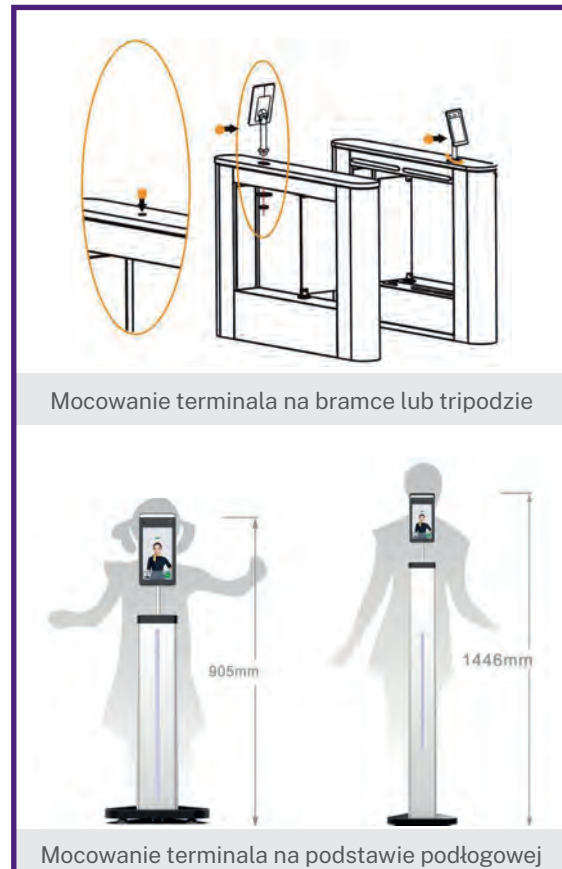

Smart Terminal

Inteligentny system pomiarowy

Technologia, która wspiera

Bezpieczeństwo pracowników i klientów

Smart Terminal to system oparty na sztucznej inteligencji do precyzyjnego pomiaru temperatury ciała. Technologia termowizyjna i analiza obrazu zapewniają szybką detekcję twarzy, weryfikację obecności maseczki i dokładny pomiar temperatury ciała. Urządzenie pozwala na integrację z innymi systemami kontroli dostępu jak bramki, drzwi czy tripody, dzięki czemu w przypadku braku weryfikacji dopuszczalnej temperatury ciała – automatycznie zostanie zablokowany dostęp do dalszych pomieszczeń. Dodatkowo system pozwala na sygnalizowanie wykrycia podwyższonej temperatury lub braku maski sygnałem dźwiękowym lub świetlnym.

Weryfikacja maseczki

Inteligentna detekcja obecności maseczki na twarzy i natychmiastowy alert głosowy lub blokada wstępu dla osób bez maseczki.

Weryfikacja temperatury oraz maseczki

Pomiar temperatury oraz detekcja obecności maseczki i natychmiastowy alert lub blokada wstępu dla osób z podwyższoną temperaturą lub bez maseczki.

Jak to działa?

Budowa i wymiary

Jak to działa?

Interfejsy i mocowanie

Smart Terminal

Zastosowania

SMART TERMINAL JEST W PEŁNI BEZOBSŁUGOWY I SZYBKI W INSTALACJI.

Jest to idealne rozwiązanie dla szpitali, budynków biurowych, hoteli, sklepów, marketów i punktów usługowych, szkół oraz ośrodków sportowych.

GŁÓWNE ATUTY URZĄDZENIA:

Szybki, precyzyjny i bezdotkowy pomiar temperatury ciała

Informowanie o podwyższonej temperaturze z możliwością blokady dostępu

Natychmiastowe wykrycie braku maseczki na twarzy