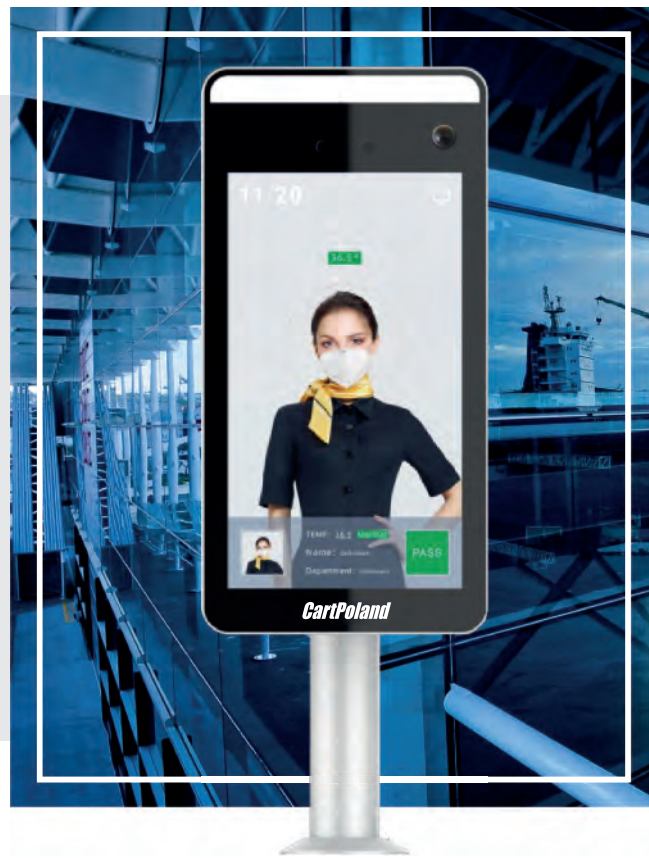

Smart Terminal

Inteligentny system pomiarowy

Technologia, która wspiera

Bezpieczeństwo pracowników i klientów

Smart Terminal to system oparty na sztucznej inteligencji do precyzyjnego pomiaru temperatury ciała. Technologia termowizyjna i analiza obrazu zapewniają szybką detekcję twarzy, weryfikację obecności maseczki i dokładny pomiar temperatury ciała. Urządzenie pozwala na integrację z innymi systemami kontroli dostępu jak bramki, drzwi czy tripody, dzięki czemu w przypadku braku weryfikacji dopuszczalnej temperatury ciała – automatycznie zostanie zablokowany dostęp do dalszych pomieszczeń. Dodatkowo system pozwala na sygnalizowanie wykrycia podwyższonej temperatury lub braku maski sygnałem dźwiękowym lub świetlnym.

Precyzyjny

Pomiar temperatury

Pomiar temperatury ciała
jest realizowany:

Szybko

poniżej 2 sekund

Bezdotykowo

z odległości 0,5 - 1,4m

$\leq 0,3^{\circ}\text{C}$

Precyzyjnie

z dokładnością $\pm 0,3^{\circ}\text{C}$

Smart Terminal

Jak to działa?

Terminal może działać w różnych trybach:

Weryfikacja temperatury

Pomiar temperatury i natychmiastowy alert głosowy lub blokada wstępu dla osób z podwyższoną temperaturą.

GŁÓWNE ATUTY URZĄDZENIA:

Szybki, precyzyjny i bezdotkowy pomiar temperatury ciała

Informowanie o podwyższonej temperaturze z możliwością blokady dostępu

Natychmiastowe wykrycie braku maseczki na twarzy