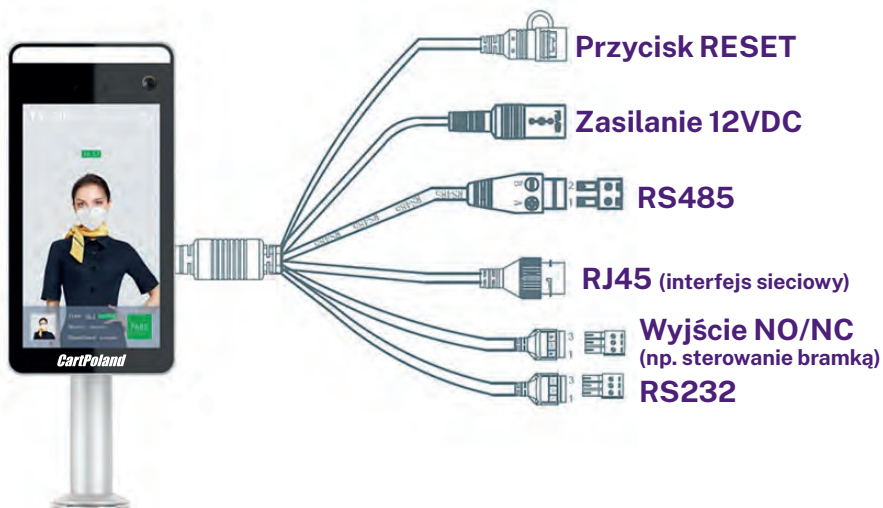

Smart Terminal

Inteligentny system pomiarowy

Technologia, która wspiera

Bezpieczeństwo pracowników i klientów

Smart Terminal to system oparty na sztucznej inteligencji do precyzyjnego pomiaru temperatury ciała. Technologia termowizyjna i analiza obrazu zapewniają szybką detekcję twarzy, weryfikację obecności maseczki i dokładny pomiar temperatury ciała. Urządzenie pozwala na integrację z innymi systemami kontroli dostępu jak bramki, drzwi czy tripody, dzięki czemu w przypadku braku weryfikacji dopuszczalnej temperatury ciała – automatycznie zostanie zablokowany dostęp do dalszych pomieszczeń. Dodatkowo system pozwala na sygnalizowanie wykrycia podwyższonej temperatury lub braku maski sygnałem dźwiękowym lub świetlnym.

Weryfikacja maseczki

Inteligentna detekcja obecności maseczki na twarzy i natychmiastowy alert głosowy lub blokada wstępu dla osób bez maseczki.

Weryfikacja temperatury oraz maseczki

Pomiar temperatury oraz detekcja obecności maseczki i natychmiastowy alert lub blokada wstępu dla osób z podwyższoną temperaturą lub bez maseczki.

Jak to działa?

Budowa i wymiary

Jak to działa?

Interfejsy i mocowanie

Smart Terminal

Zastosowania

SMART TERMINAL JEST W PEŁNI BEZOBSŁUGOWY I SZYBKI W INSTALACJI.

Jest to idealne rozwiązanie dla szpitali, budynków biurowych, hoteli, sklepów, marketów i punktów usługowych, szkół oraz ośrodków sportowych.

GŁÓWNE ATUTY URZĄDZENIA:

Szybki, precyzyjny i bezdotkowy pomiar temperatury ciała

Informowanie o podwyższonej temperaturze z możliwością blokady dostępu

Natychmiastowe wykrycie braku maseczki na twarzy