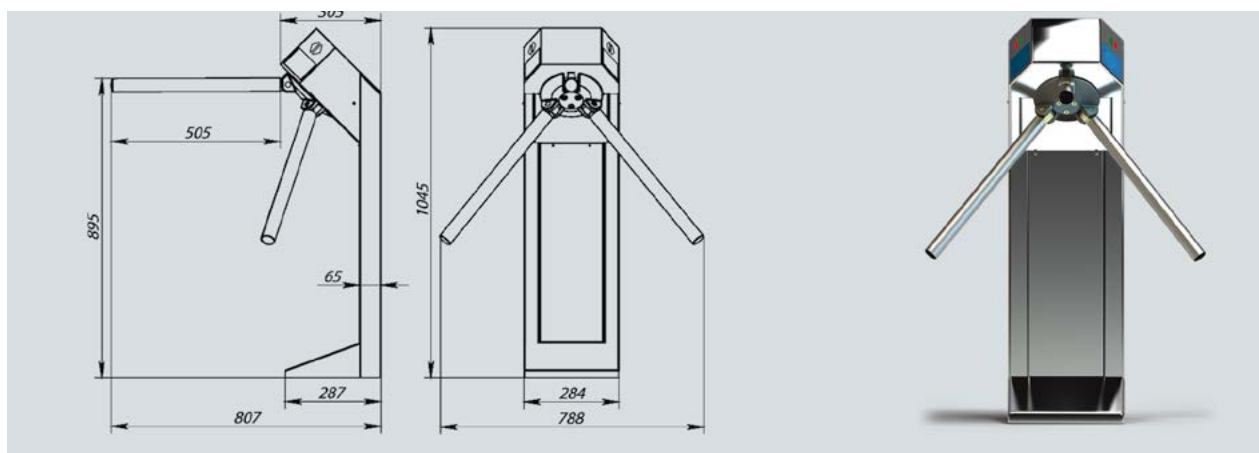

Expert

Турникет «Expert» – это идеальное решение для организации контроля доступа на небольших проходных предприятиях, офисов, банков, где в равной степени важны небольшие размеры, надежность конструкции и экономичность. Турникет предназначен для контроля прохода в двух направлениях.

Варианты исполнения:

Корпус:	нержавеющая полированная сталь
	нержавеющая шлифованная сталь
	окрашенная сталь
Штанги трипода:	алюминий
	нержавеющая полированная сталь
Механизм:	электроприводной
	поворотнo-блокирующий

Габаритные размеры (мм):

Высота корпуса	1045
Длина корпуса	284
Ширина корпуса	305
Ширина прохода	550-600
Вес стойки	29 кг

Технические характеристики:

Напряжение питания:	24 ± 3 В
Потребляемая мощность:	max 30 Вт
Пропускная способность:	не менее 20 человек/мин
Рабочая температура:	0...+45°C
Класс пылевлагозащиты:	IP 42